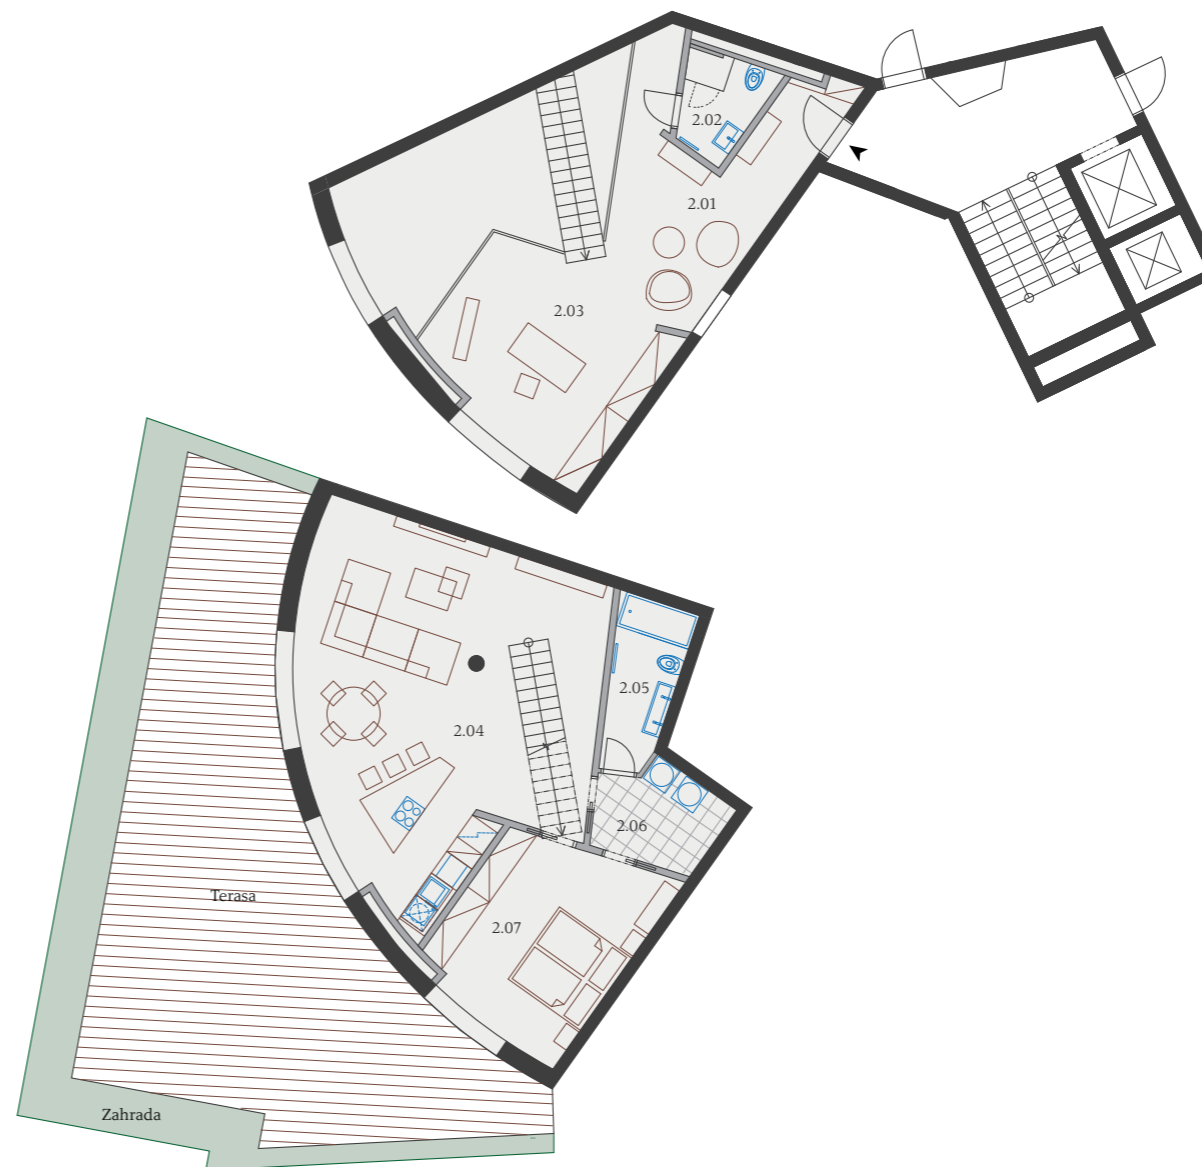

LOFT | 122 m²

Patro Floor	Místnost Room	Popis Description	Plocha (m ²) Area (m ²)
-1	2.01	Vstupní hala Entrance hall	4,82
	2.02	Koupelna Bathroom	3,73
	2.03	Pracovna Study room	34,09
1	2.04	Obývací pokoj / Kuchyň / Jídelna Living room / Kitchen / Dining room	49,22
	2.05	Koupelna Bathroom	6,30
	2.06	Prádelna Laundry room	5,88
	2.07	Ložnice Bedroom	18,19
ČISTÁ PLOCHA		Net area	122,23
ZASTAVĚNÁ PLOCHA		Built-up area	6,8
BYT CELKEM		Apartment total	129,00
-1		Terasa Terrace	64,81
		Zahrada Garden	20,17
-2	0.12	Úložný prostor Storage	2,89
	0.01/19-20	Parkovací stání Parking place	

Severovýchodní pohled
Northeast view

Jihozápadní pohled
Southwest view