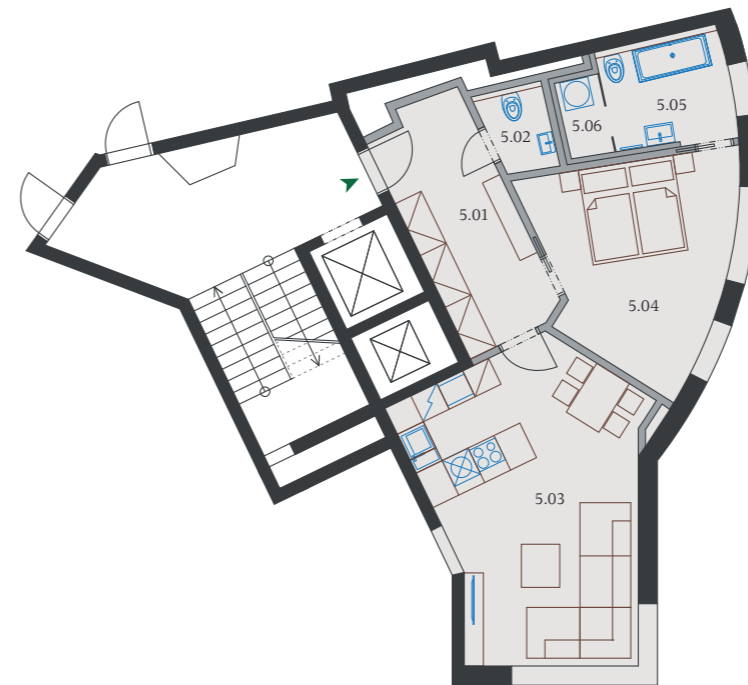

# STUDIO | 65 m<sup>2</sup>

Patro Floor	Místnost Room	Popis Description	Plocha (m <sup>2</sup> ) Area (m <sup>2</sup> )
1	5.01	Vstupní hala Entrance hall	11,90
	5.02	Toaleta Toilet	2,08
	5.03	Obývací pokoj/Kuchyň/Jídelna Toilet	26,08
	5.04	Ložnice Bedroom	16,37
	5.05	Koupelna Bathroom	6,88
	5.06	Šatna Cloackroom	1,19
<b>ČISTÁ PLOCHA</b>		Net area	<b>64,50</b>
<b>ZASTAVĚNÁ PLOCHA</b>		Built-up area	<b>5,8</b>
<b>BYT CELKEM</b>		Apartment total	<b>70,30</b>
-2	0.11	Úložný prostor Storage	6,23
	0.01/21	Parkovací stání Parking place	

Severovýchodní pohled  
Northeast view

Jihozápadní pohled  
Southwest view